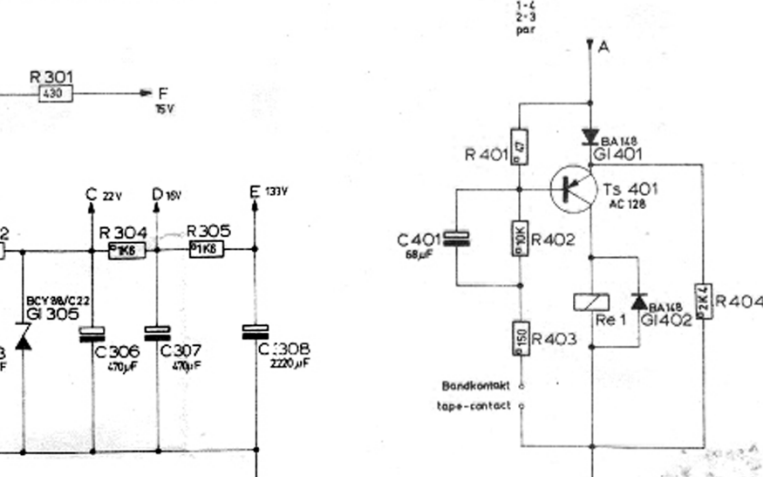

Kontaktfedern von Printseite aus gesehen!  
(contact springs viewed from the print side)

| Sk  | Funktion  |
|-----|---|
| 0   | Netzschalter<br>mains switch                                  |
| 1   | A/W-Schalter<br>rec/playswitch linker Kanal<br>left channel   |
| 101 | A/W-Schalter<br>rec/playswitch rechter Kanal<br>right channel |
| 2   | Geschwindigkeitsumschalter<br>speed selector                  |
| 3   | Vorlaufschalter<br>forward switch                             |
| 4   | Spurumschalter<br>track selector                              |
| 5   | Spannungswähler<br>voltage adapter                            |
| 6   | Multiplay - Duoplay   |
| 7   | Lautsprecherschalter<br>loudspeaker switch                    |

Sk 5 (Ansicht auf Lötflügel)  
(view on solder tags)

□ 1/8W □ 1/4W □ 1/2W □ 1W

Bu 1  
MP1 MP101  
Bu 101  
MORO R  
Bu 3  
P1 P2  
Bu 2  
RABO P1 P2

Bu 4  
Sk 7  
Bu 104  
Bu 5

Bu 104  
Ls 101

Bu 104  
Ls 101