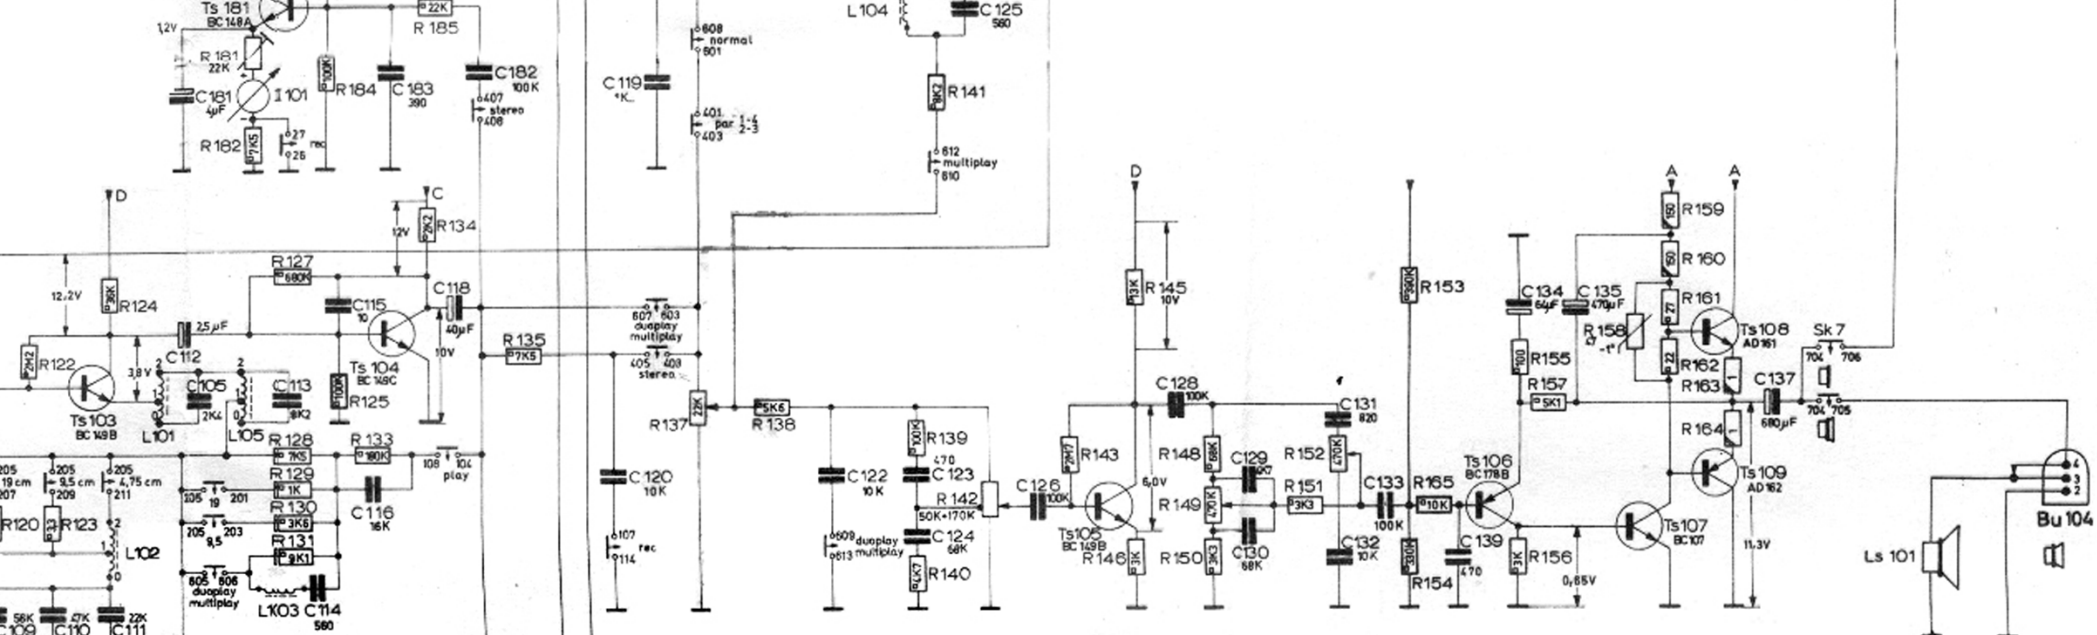

Bu 1
MP1 MP101
Bu 101
MORO R
Bu 3
P1 P2
Bu 2
RABO P1 P2

Bu 4
Sk 7
Bu 104
Bu 5

Bu 104
Ls 101

Bu 104
Ls 101