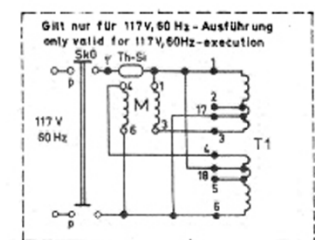

Kontaktfedern von Printseite aus gesehen!  
(contact springs viewed from the print side)

| Sk  | Funktion  |
|-----|---|
| 0   | Netzschalter<br>mains switch                                  |
| 1   | A/W-Schalter<br>rec/playswitch linker Kanal<br>left channel   |
| 101 | A/W-Schalter<br>rec/playswitch rechter Kanal<br>right channel |
| 2   | Geschwindigkeitsumschalter<br>speed selector                  |
| 3   | Vorlaufschalter<br>forward switch                             |
| 4   | Spurumschalter<br>track selector                              |
| 5   | Spannungswähler<br>voltage adapter                            |
| 6   | Multiplay - Duoplay   |
| 7   | Lautsprecherschalter<br>loudspeaker switch                    |

Sk 5 (Ansicht auf Lötflügel)  
(view on solder tags)

□ 1/8W □ 1/4W □ 1/2W □ 1W

Bu 1  
MP1 MP101  
Bu 101  
MORO R  
Bu 3  
P1 P2  
Bu 2  
RABO P1 P2

Bu 4  
Sk 7  
Bu 104  
Bu 5

Bu 104  
Ls 101

Bu 104  
Ls 101