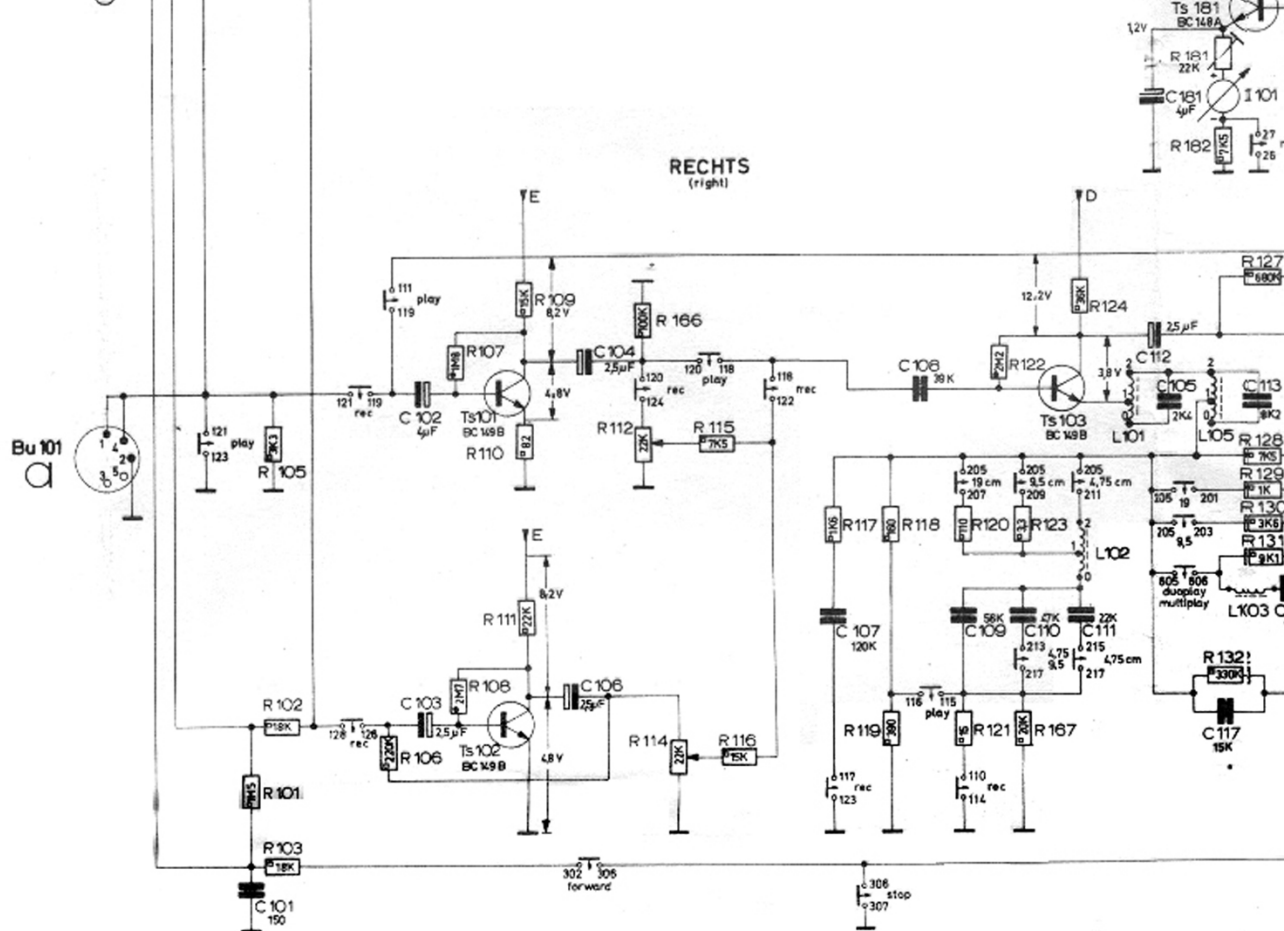

| Sk 4   |           |                 |           |
|--|-----------|-----------------|-----------|
| verbundener Kontakt bei:<br>closed contact at: |           |                 |           |
| Spur 2-3                                       | Spur 1-4  | Stereo          | Parallel  |
| 401 - 403                                      | 401 - 403 | 403 - 405       | 401 - 403 |
| 402 - 404                                      | 402 - 404 | 404 - 406       | 402 - 404 |
| 410 - 412                                      | 411 - 413 | 407 - 408       |           |
| 411 - 413                                      | 412 - 414 | 409 - 410 - 411 |           |
| 416 - 418                                      | 415 - 417 | 412 - 414       | 415 - 417 |
| 419 - 421                                      | 416 - 418 | 415 - 417       |           |
| 420 - 422                                      | 421 - 422 | 421 - 422       | 419 - 421 |
| 425 - 427                                      | 423 - 425 | 423 - 425       |           |
| 426 - 428                                      | 424 - 426 | 424 - 426       |           |
|  |           | 427 - 429       |           |
|  |           | 428 - 430       |           |
|  |           | 431 - 432       |           |

Kontaktfedern von Printseite aus gesehen!  
(contact springs viewed from the print side)

| Sk  | Funktion  |
|-----|---|
| 0   | Netzschalter<br>mains switch                                  |
| 1   | A/W-Schalter<br>rec/playswitch linker Kanal<br>left channel   |
| 101 | A/W-Schalter<br>rec/playswitch rechter Kanal<br>right channel |
| 2   | Geschwindigkeitsumschalter<br>speed selector                  |
| 3   | Vorlaufschalter<br>forward switch                             |
| 4   | Spurumschalter<br>track selector                              |
| 5   | Spannungswähler<br>voltage adapter                            |
| 6   | Multiplay - Duoplay   |
| 7   | Lautsprecherschalter<br>loudspeaker switch                    |