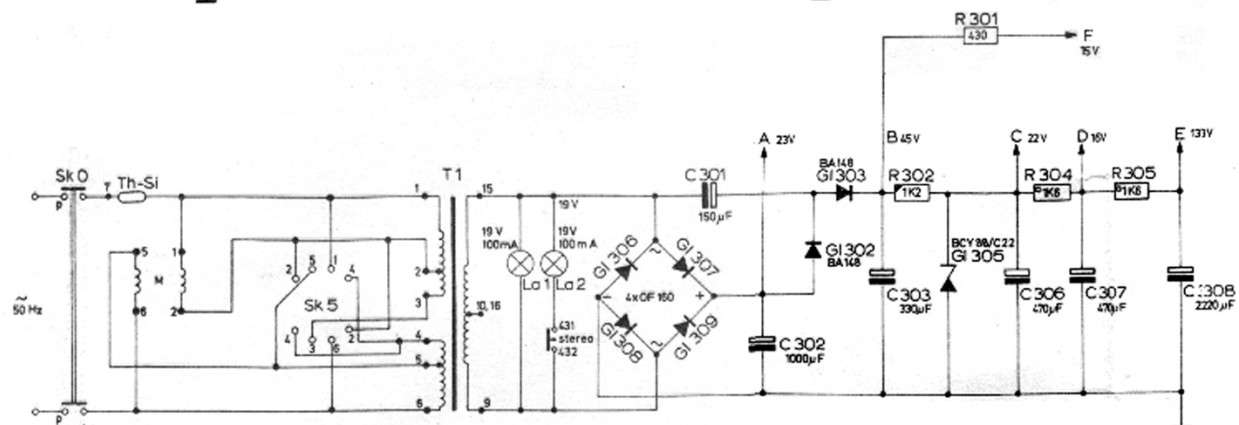

| Sk 4   |           |                 |           |
|--|-----------|-----------------|-----------|
| verbundener Kontakt bei:<br>closed contact at: |           |                 |           |
| Spur 2-3                                       | Spur 1-4  | Stereo          | Parallel  |
| 401 - 403                                      | 401 - 403 | 403 - 405       | 401 - 403 |
| 402 - 404                                      | 402 - 404 | 404 - 406       | 402 - 404 |
| 410 - 412                                      | 411 - 413 | 407 - 408       |           |
| 411 - 413                                      | 412 - 414 | 409 - 410 - 411 |           |
| 416 - 418                                      | 415 - 417 | 412 - 414       | 415 - 417 |
| 419 - 421                                      | 416 - 418 | 415 - 417       |           |
| 420 - 422                                      | 421 - 422 | 421 - 422       | 419 - 421 |
| 425 - 427                                      | 423 - 425 | 423 - 425       |           |
| 426 - 428                                      | 424 - 426 | 424 - 426       |           |
|  |           | 427 - 429       |           |
|  |           | 428 - 430       |           |
|  |           | 431 - 432       |           |

Kontaktfedern von Printseite aus gesehen!  
(contact springs viewed from the print side)

| Sk  | Funktion  |
|-----|---|
| 0   | Netzschalter<br>mains switch                                  |
| 1   | A/W-Schalter<br>rec/playswitch linker Kanal<br>left channel   |
| 101 | A/W-Schalter<br>rec/playswitch rechter Kanal<br>right channel |
| 2   | Geschwindigkeitsumschalter<br>speed selector                  |
| 3   | Vorlaufschalter<br>forward switch                             |
| 4   | Spurumschalter<br>track selector                              |
| 5   | Spannungswähler<br>voltage adapter                            |
| 6   | Multiplay - Duoplay   |
| 7   | Lautsprecherschalter<br>loudspeaker switch                    |