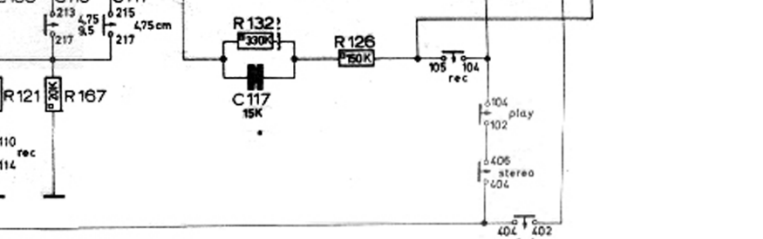

Bu 1
MP1 MP101
Bu 101
MORO R
Bu 3
P1 P2
Bu 2
RABO P1 P2

Bu 4
Sk 7
Bu 104
Bu 5

Bu 104
Ls 101

Bu 104
Ls 101