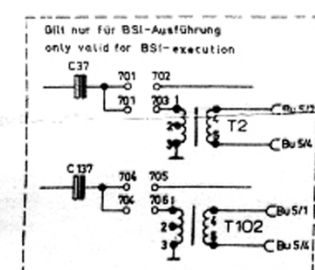

Kontaktfedern von Printseite aus gesehen!  
(contact springs viewed from the print side)

| Sk  | Funktion  |
|-----|---|
| 0   | Netzschalter<br>mains switch                                  |
| 1   | A/W-Schalter<br>rec/playswitch linker Kanal<br>left channel   |
| 101 | A/W-Schalter<br>rec/playswitch rechter Kanal<br>right channel |
| 2   | Geschwindigkeitsumschalter<br>speed selector                  |
| 3   | Vorlaufschalter<br>forward switch                             |
| 4   | Spurumschalter<br>track selector                              |
| 5   | Spannungswähler<br>voltage adapter                            |
| 6   | Multiplay - Duoplay   |
| 7   | Lautsprecherschalter<br>loudspeaker switch                    |

Sk 5 (Ansicht auf Lötflügel)  
(view on solder tags)

□ 1/8W □ 1/4W □ 1/2W □ 1W

Bu 1  
MP1 MP101  
Bu 101  
MORO R  
Bu 3  
P1 P2  
Bu 2  
RABO P1 P2

Bu 4  
Sk 7  
Bu 104  
Bu 5

Bu 104  
Ls 101

Bu 104  
Ls 101